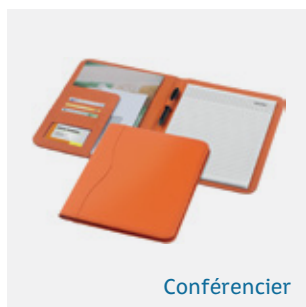

Conférencier

Conférencier

WLAG990.931052

A4 Ebony. Conférencier zippé, comprenant un passant pour stylo, une poche zippée et un bloc-notes de 20 pages à lignes. Stylo et accessoires non fournis. Imitation cuir.

Pour chaque commande, nous finançons des postes de travail et des besoins essentiels (fauteuil, matériel adapté, appareillage, soins, aménagement de domicile, aménagement de véhicule, ...) pour les personnes en situation de handicap en collaboration avec www.humaid.fr.