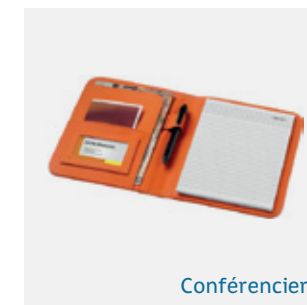

Carnet de Notes

Conférencier

WLAG990.931044

Conférencier A5 Ebony. Conférencier avec passant pour stylo, poches pour documents et bloc-notes de 20 pages à lignes. Stylo et accessoires non fournis. Imitation cuir. Coloris disponible : noir, bleu clair, vert, orange et blanc. Marquage 1 couleur maxi.