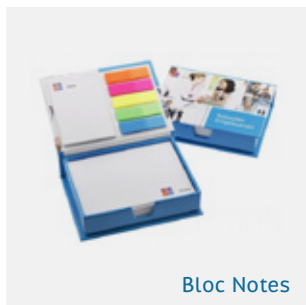

NOS PRODUITS SOLIDAIRES SONT PERSONNALISABLES. AJOUTEZ-Y DU TEXTE AINSI QUE LE LOGO DE VOTRE ENTREPRISE!

Bloc Notes

WLAG990.915152

Bloc notes avec 550 notes repositionnables de 82 x 80mm - Boîte cartonnée de 105 x 95 x 75 mm - Bloc notes adhésif de 25 feuilles de 50 x 75 mm - Index de 5 x 20 notes repositionnables colorées en 12 x 45 mm