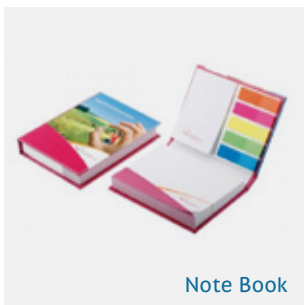

OBJETS PUBLICITAIRES AVEC VOTRE LOGO D'ENTREPRISE

NOS PRODUITS SOLIDAIRES SONT PERSONNALISABLES. AJOUTEZ-Y DU TEXTE AINSI QUE LE LOGO DE VOTRE ENTREPRISE!

Note Book

**WLAG990.910675**

Note book avec couverture rigide et notes repositionnables 80 x 107 mm  
Bloc adhésif de 102 x 75 mm (50 feuilles)  
1 bloc adhésif de 50 x 75 mm (25 feuilles)  
index de notes adhésives de couleur  
De 12 x 45 mm (5 x 20 notes)