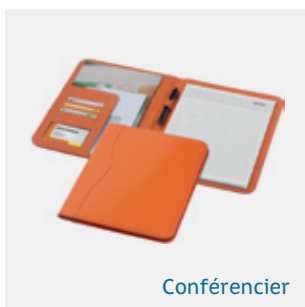

Carnet de Notes

**WLAG003.7353**

Classic Executif format A4. Ce carnet de notes cartonné au design classique exclusif avec fermeture élastique et 80 feuilles à lignes (80gr) est idéal pour écrire et partager des notes. Dispose d'une poche extensible à l'arrière pour garder de petites notes. Avec présentation dans étui cadeau Journalbooks. Carton recouvert de papier imitation cuir. Dimensions: 29,7 x 21 x 1,5 cm

Conférencier

**WLAG990.931044**

Conférencier A5 Ebony. Conférencier avec passant pour stylo, poches pour documents et bloc-notes de 20 pages à lignes. Stylo et accessoires non fournis. Imitation cuir. Coloris disponible : noir, bleu clair, vert, orange et blanc. Marquage 1 couleur maxi.